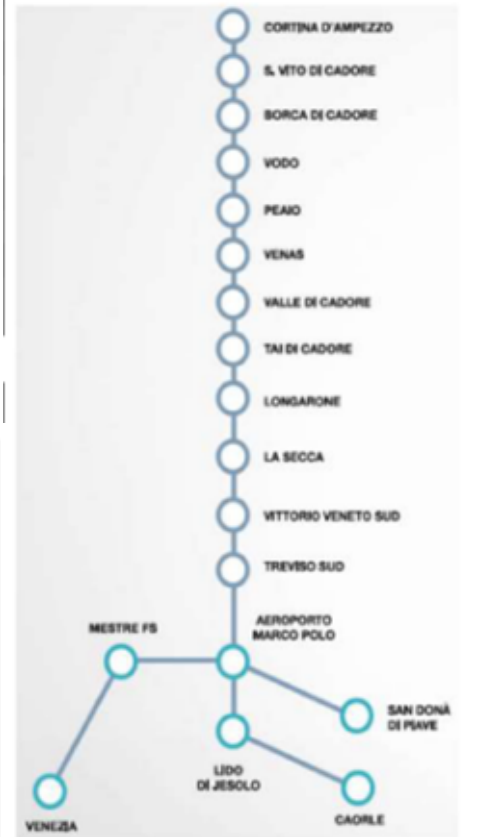

SOLO SALTATA / PICK-UP ONLY

SOLO DISCESA / DROP-OFF ONLY

SOLO SALTATA / PICK-UP ONLY

SOLO DISCESA / DROP-OFF ONLY

☑ = Coincidenza in Aeroporto Marco Polo - Connection at Marco Polo Airport
(P) = Partenze e arrivi presso park bus turistici - Departures and arrivals from/to bus park
▶ = Transita a richiesta solo per passeggeri in discesa - Bus stops on request only for drop off
★ = Da Caorle si effettua nei giorni feriali per tutto il periodo, mentre nei giorni festivi solo dal 11.06.2023 al 03.09.2023 -
Departure from Caorle every working-day, but on Sundays and Holidays only from 11.06.2023 to 03.09.2023
☑ = Prenotazione obbligatoria da effettuarsi entro le ore 23:59 del giorno precedente -
Reservation must be done before 23:59 of the day before.
⚙ = dal 10.06.2023 al 10.09.2023 partenza da Lido di Jesolo alle ore 14:20 -
From 10.06.2023 to 10.09.2023 departure from Lido di Jesolo at 14:20.

[1] = SABATI, DOMENICHE E FESTIVI DAL 01.04.2023 AL 21.05.2023
SATURDAY, SUNDAY AND HOLIDAYS FROM 01.04.2023 TO 21.05.2023
TUTTI I GIORNI DAL 06.04.2023 AL 10.04.2023, DAL 24.04.2023 AL 26.04.2023 E DAL 26.05.2023 AL 16.09.2023
DAILY FROM 06.04.2023 TO 10.04.2023, FROM 24.04.2023 TO 26.04.2023 AND FROM 26.05.2023 TO 16.09.2023

INFORMAZIONI / INFORMATION

Venezia ATVO P.le Roma tel. 0421.594671 ATVO Aeroporto MPolo / Airport tel. 0421.594672	Caorle Autostazione ATVO / Bus Station tel. 0421.594675 Vittorio Veneto Autostazione MOM / Bus Station tel. 0422088729	San Vito di Cadore Tabacchi D'Inca' Roberto tel. 0436.890150 Cortina d'Ampezzo Servizi Ampezzo tel. 0436.867921
Mestre ATVO Ferrovia / Railway Station tel. 0421.594673 Agenzie 365 / Railway Station tel. 041.938151	Longarone Pro-Loco di Longarone tel. 0437.770119 Pieve di Cadore Agenzie Piazza Tiziano Viaggi tel. 0435.32559	S.Candido Ass.ne Turistica tel. 0474.913149 Dobbiaco Ass.ne Turistica tel. 0474.972132
Treviso Autostazione ATVO / Bus Station tel. 0421.594580 Lido di Jesolo Autostazione ATVO / Bus Station tel. 0422.234023	Valle di Cadore Ass.ne Pro Loco tel. 0435.501527 Borca di Cadore Ass.ne Pro Loco tel. 0435.462015	Auronzo di Cadore Agenzia 3 Cime Dolomiti tel. 0435.9226