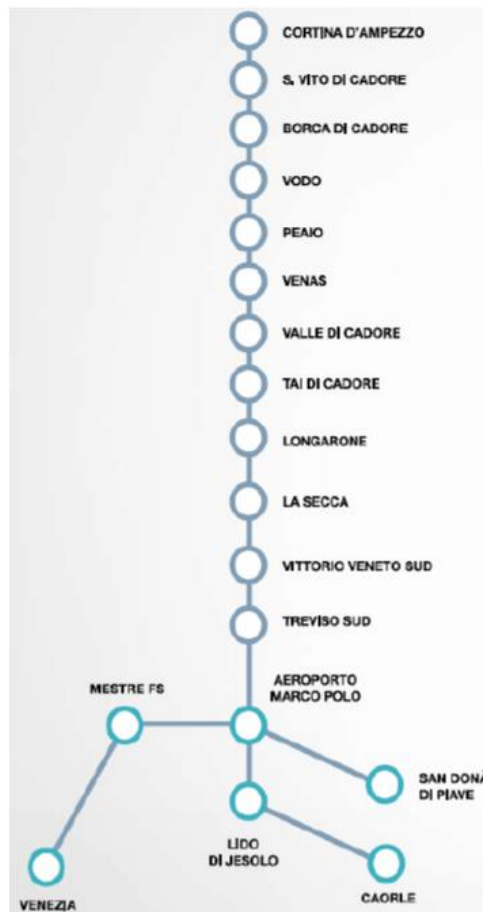

In vigore dal 09 Settembre 2024 al 30 Novembre 2024 / valid from 09th September 2024 to 30th November 2024

PRENOTAZIONE OBBLIGATORIA / RESERVATION REQUIRED

	[1]
CAORLE (Autostazione / Bus station)	06:00 ★
LIDO DI JESOLO (Autostazione / Bus Station)	07:00
SAN DONA' DI PIAVE (Autostazione / Bus Station)	06:50
VENEZIA (P.le Roma)	07:50
MESTRE F.S. (ATVO - Railway Station)	08:05
AEROPORTO MARCO POLO (settore A / platform A)	08:20
TREVISO SUD (Fermata MOM, Via Arma di Cavalleria)	08:40
VITTORIO VENETO (Uscita autostrada Vittorio V.to Sud)	09:05
LONGARONE (SP 251)	09:40
TAI DI CADORE (Autostazione / Bus Station)	10:00
VALLE DI CADORE (Farmacia / Chemist's-shop)	10:05
VENAS (Bar Posta)	10:10
PEAIO (Ex Stazione / Former station)	10:15
VODO (Municipio / Town hall)	10:17
BORCA DI CADORE (Distributore / Petrol Station AGIP)	10:20
S.VITO DI CADORE (Centro / City Center)	10:25
CORTINA (Croce Bianca)	10:35
CORTINA (PIAZZA ROMA)	10:40

	[1]
CORTINA (PIAZZA ROMA)	15:30
CORTINA (Croce Bianca)	15:33
S.VITO DI CADORE (Centro / City Center)	15:45
BORCA DI CADORE (Distributore / Petrol Station AGIP)	15:50
VODO (Municipio / Town hall)	15:53
PEAIO (Ex Stazione / Former station)	15:55
VENAS (Bar Posta)	16:00
VALLE DI CADORE (Farmacia / Chemist's-shop)	16:05
TAI DI CADORE (Autostazione / Bus Station)	16:10
LONGARONE (SP 251)	16:30
VITTORIO VENETO (Uscita autostrada Vittorio V.to Sud)	17:05 ▶
TREVISO SUD (Fermata MOM, Via Arma di Cavalleria)	17:30 ▶
AEROPORTO MARCO POLO (settore A / platform A)	17:50
MESTRE F.S. (ATVO - Railway Station)	18:05
VENEZIA (P.le Roma)	18:20
SAN DONA' DI PIAVE (Autostazione / Bus Station)	19:05
LIDO DI JESOLO (Autostazione / Bus Station)	19:15
CAORLE (Autostazione / Bus station)	20:35 ★