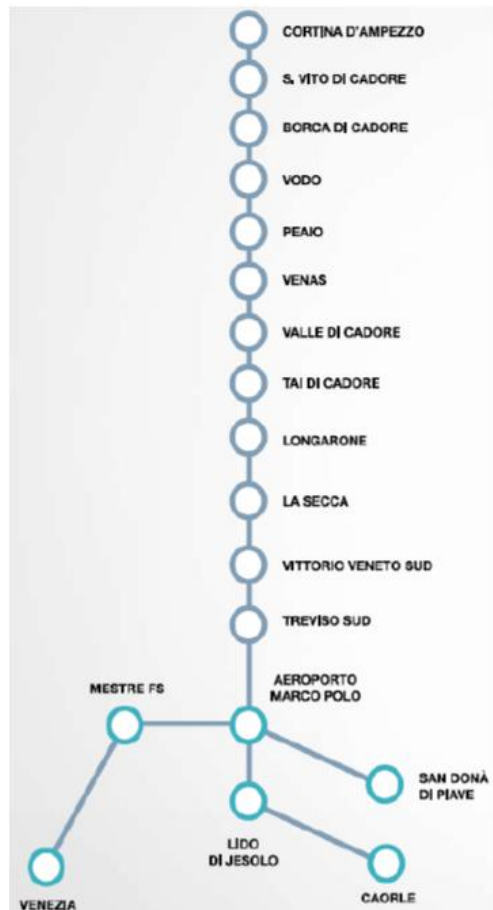

SOLO SALITA / PICK-UP ONLY

SOLO DISCESA / DROP-OFF ONLY

SOLO SALITA / PICK-UP ONLY

SOLO DISCESA / DROP-OFF ONLY

_____ = Coincidenza in Aeroporto Marco Polo - Connection at Marco Polo Airport
 ® = Partenze e arrivi presso park bus turistici - Departures and arrivals from/to bus park
 ★ = Da e per Caorle si effettua solo nei giorni feriali per tutto il periodo - Departure and arrival from/to Caorle only every working-day
 ▶ = Transita a richiesta solo per passeggeri in discesa - Bus stops on request only for drop off
 ■ = nei giorni FESTIVI partenza da SAN DONÀ DI PIAVE alle ore 8.20 - On holidays departure from SAN DONÀ DI PIAVE at 8.20
 ♦ = nei giorni FESTIVI partenza da SAN DONÀ DI PIAVE alle ore 10.20 - On holidays departure from SAN DONÀ DI PIAVE at 10.20